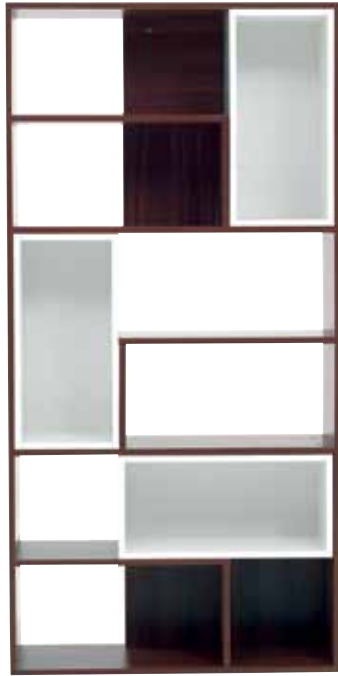

KTP 02
Renkler/Colours
• Ceviz/Walnut
• Beyaz/White

W:894 D:300 H:1806